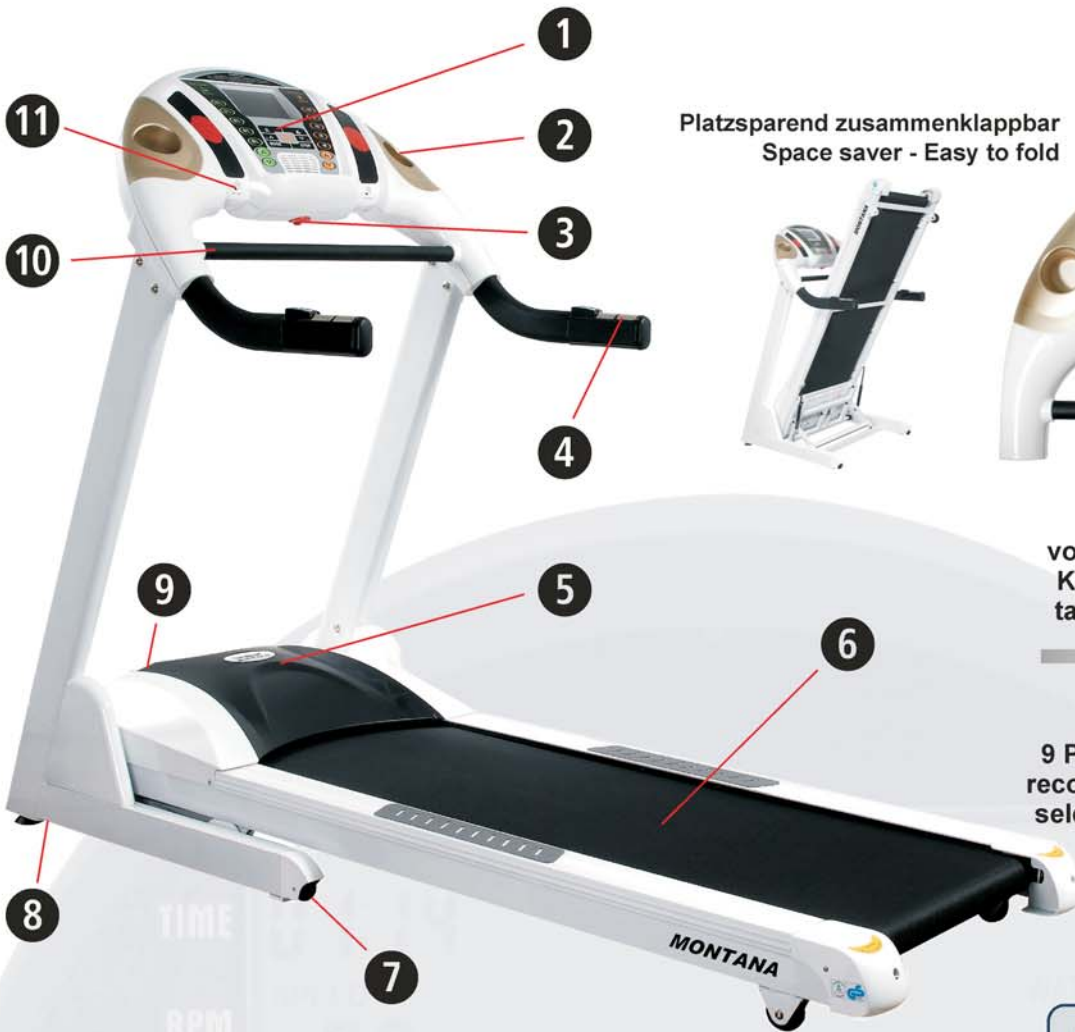

NEU / NEW

Platzsparend zusammenklappbar
Space saver - Easy to fold

Tempo, Zeit, Puls,
Distanz, Kalorien, Level,
9 Programme, Trainings-
vorgaben, Herzerholungsrate,
Körperfett, je 5 Schnellwahl-
tasten für Tempo & Steigung

Speed, Time, Pulse,
Distance, Calories, Level,
9 Programs, Target values, Heart
recovery rate, Body fat, 2 x 5
Quick select buttons for speed & incline

- 1 Tempo 1 bis 20 km/h einstellbar / Speed adjustable from 1 to 20 km/h
- 2 Getränkehalter / Drink holder
- 3 Sicherheits-Stopp-System / Safety stop system
- 4 Handpuls-Sensoren / Handpulse sensors
- 5 Motorleistung: Max. 3 PS / Motor power: Max. 3 HP
- 6 Lauffläche / Striding area: 140 x 51 cm
- 7 Transportrollen / Transportation rolls
- 8 Netzanschluss / Mains connection
- 9 20-fach elektronisch verstellbarer Steigungswinkel /
20-step electronically adjustable incline: 0% - 20%
- 10 Handtuchhalter / Towel holder
- 11 MP3-AUX Anschluss / MP3-AUX Connection

 203 x 82 x 150 cm
Geklappt/Folded:
116 x 85 x 168 cm
ca./approx

 Kg 99 kg

 107 kg
206 x 87 x 41 cm

 120 kg Klasse / Class HB